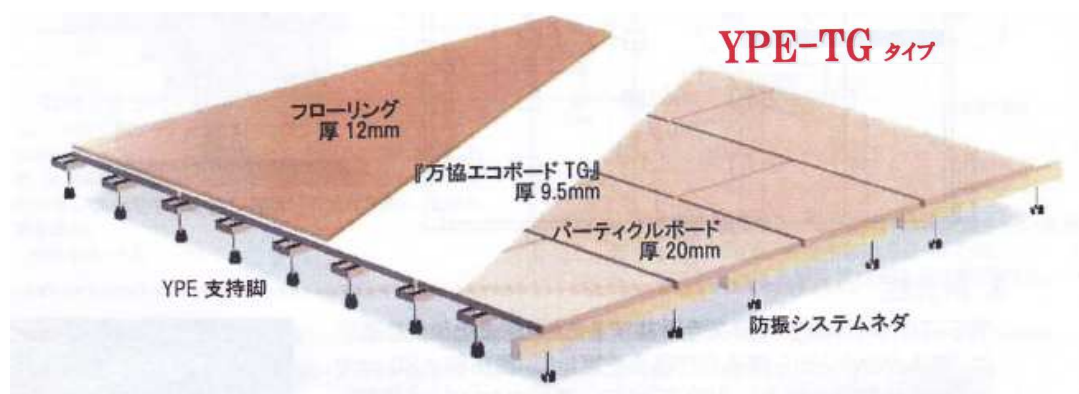

万協フロアー

(万協マルチフロアー・K-1デッキ・樹脂製OA・その他)

施工実績書

平成 25 年 5 月 25 日現在

株式会社 ケーワンシステム

札幌市西区八軒 7 条西 3 丁目 3 番 23 号
TEL (011) 631-6111 FAX (011) 631-3003

<http://www.k-one.jp> 担当: 池田. 矢野

万協フロアー 施工実績