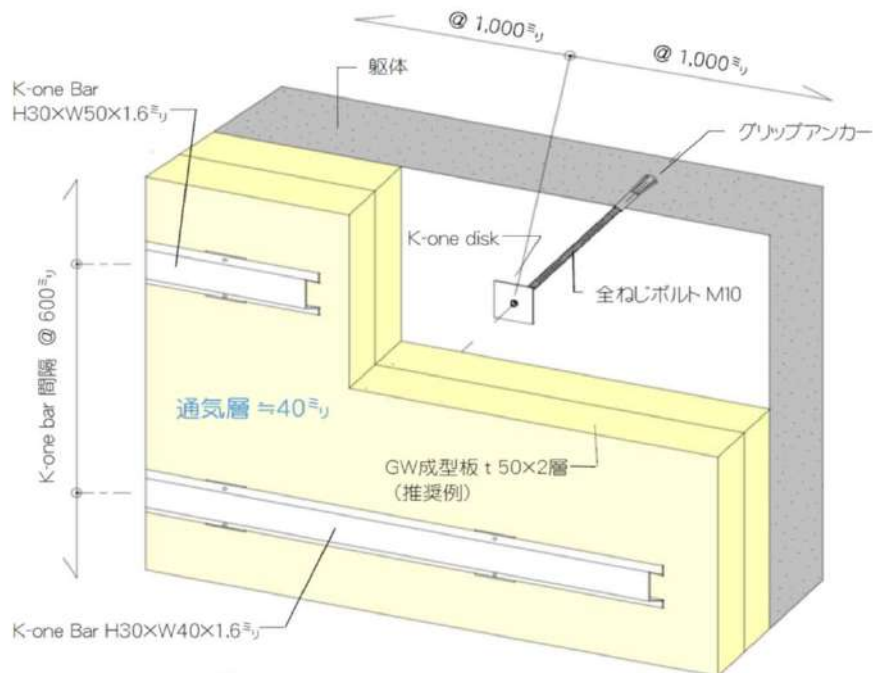

(施工月)	(No)	(現場名)	(種別)	(設計事務所)	(元請名)	(地区)		
H30	10 22	北都小学校改修工事(二期)	外断		(株)石山組	札幌市		
	9 21	第二舟見ヶ丘団地S 59-1号棟	〃	(株)アーキップ アソシエイツ	(有)神造船建設	利尻富士町		
	8	20	網走つくし宿舎	〃		(株)山本工務店	網走市	
		19	真駒内宿舎改修工事	〃		大雄建設(株)	札幌市	
	7	18	幌北住宅	〃		西出興業(株)	〃	
		17	乙部小学校改修工事	〃		(株)林組	乙部町	
	4	16	幌似団地新築工事	〃		(株)熊谷本店	共和町	
		15	特別養護老人ホーム三慈会建設工事	〃		(株)田中組	釧路市	
	2	14	栗崎宿舎改修工事1号棟	〃		タタミ建設(株)	金沢市	
		13	県営岩沼千貫住宅2号棟	〃		(株)菅野工務店	岩沼市	
	H29	12	八雲宿舎改修工事	〃		(株)八雲製材所	八雲町	
		11	美園住宅改修工事	〃		アイグスティック(株)	札幌市	
		10	10	江差職員宿舎改修工事	〃		(株)黒島建設	江差町
9			釧路大楽毛住宅	〃	釧路市都市整備部建築科	(株)浅利組	釧路市	
7		8	北都小学校	〃		(株)石山組	札幌市	
		7	町営住宅改善工事(東団地)建築主体	〃	(有)アーキップ アソシエイツ	協和・能登建設JV	苫前町	
6		6	上落合共同住宅新築工事	〃	(株)木村建築設計事務所	ディライト(有)	東京都	
		8 5	乙部小学校	〃		(株)林組	乙部町	
4		北斗市営住宅富川団地	〃		小西工務店	北斗市		
3		3	札幌医大	〃		岩田地崎建設(株)	札幌市	
	2	東雁来公営住宅新築工事	〃	(株)アクティ建築設計	札幌土建工業(株)	〃		
1	名寄(28)宿舎改修工事	〃		(株)大野組	名寄市			

K-one wall

外断熱 乾式通気システム

通気層により結露を防ぎ 湿気を外部へ！